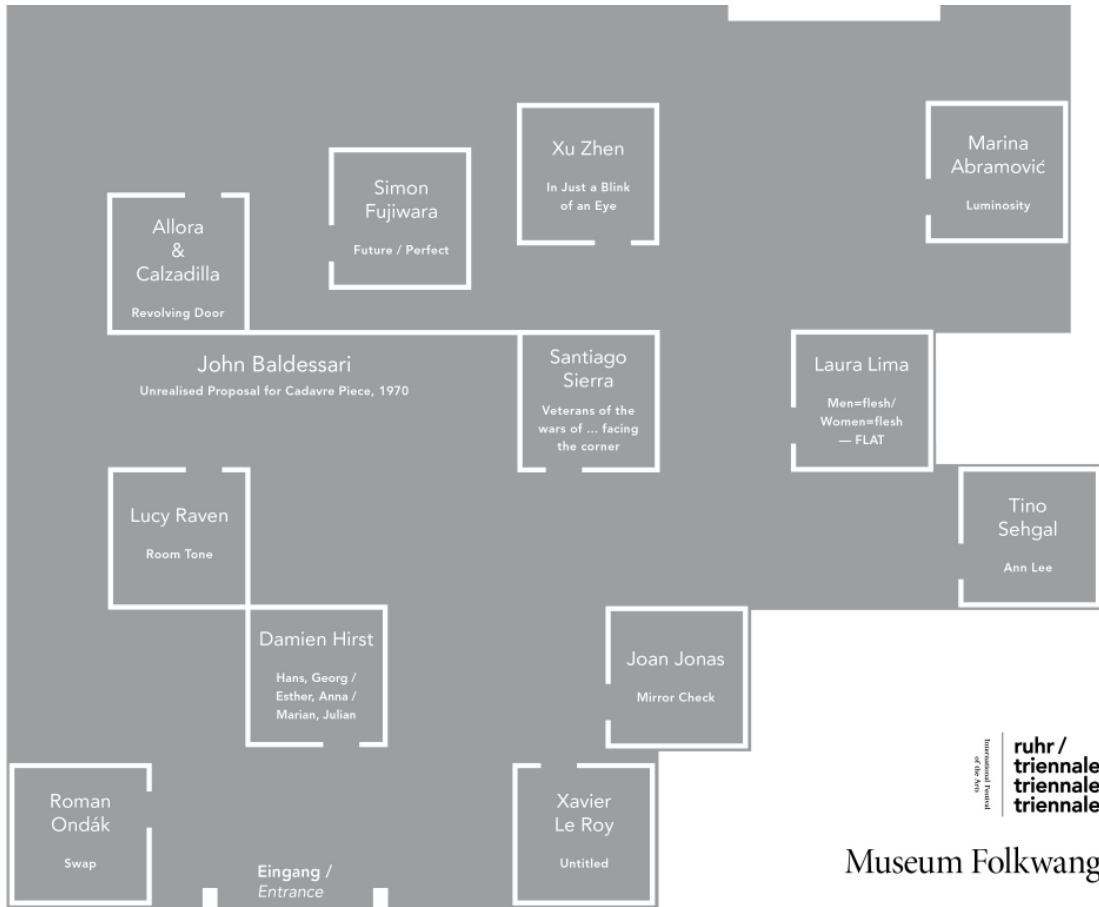

Übersichtsplan

12 Rooms
Parcours

www.ruhr-tr.com

ruhr/
triennale
triennale
triennale

Museum Folkwang